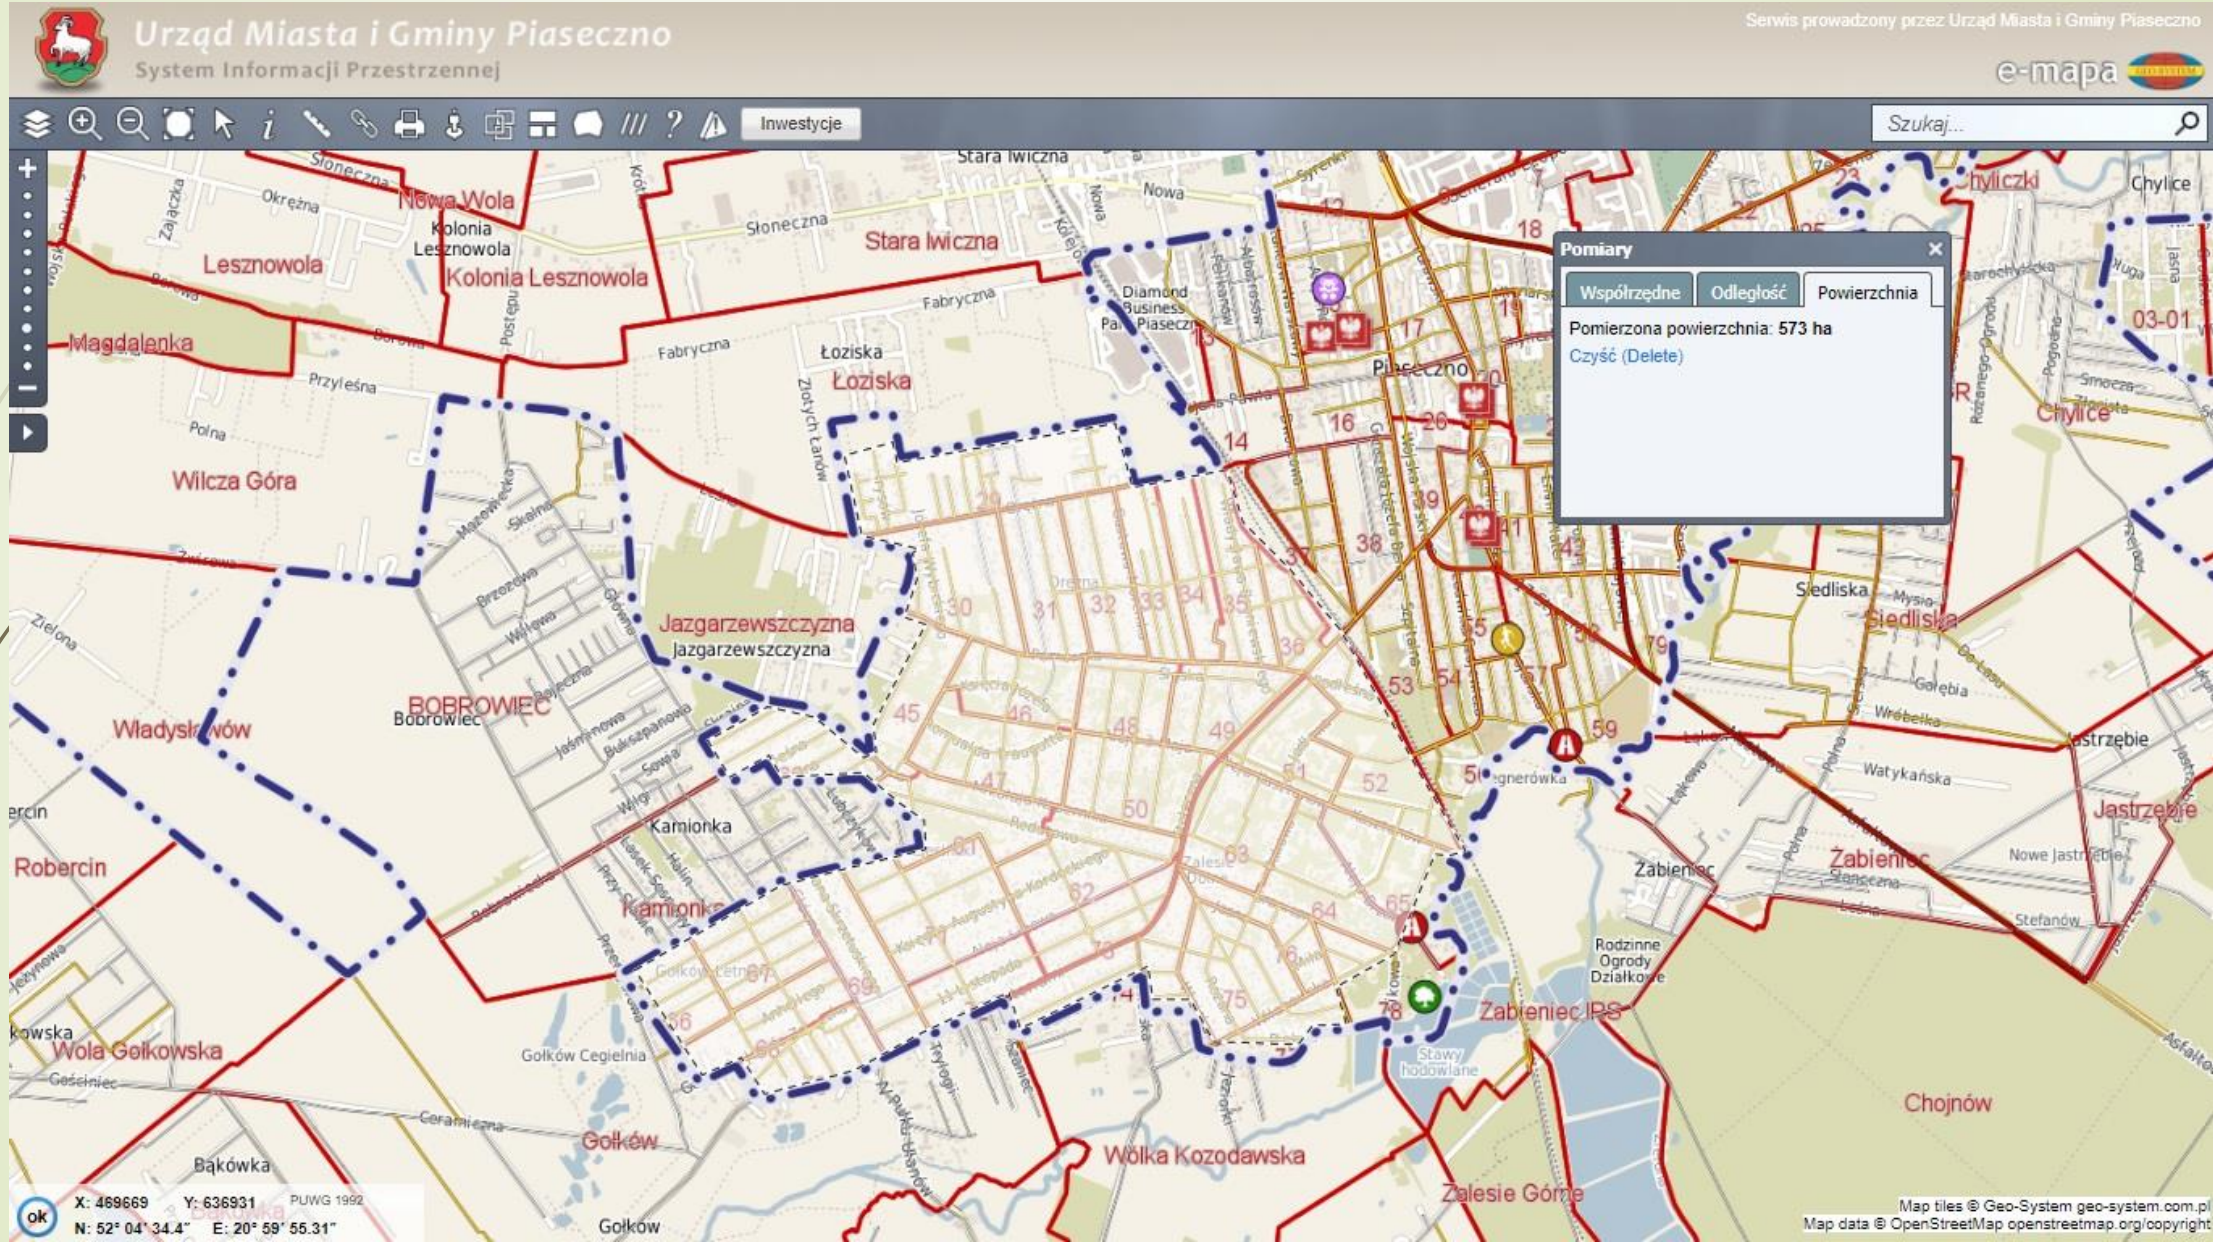

Odkomarzanie i
odkleszczanie terenów
Zalesia Dolnego, osiedla
Orężna, Zalesinka, Gołków-
Letnisko oraz Parku
Miejskiego w Piasecznie

Widoczny z góry teren Zalesia Dolnego, osiedla Orężna, Łoziska, Gołków-Letnisko oraz Parku Miejskiego w Piasecznie oraz jego poziom zalesienia na tle miasta Piaseczno

Widoczny z góry teren Zalesia Dolnego, osiedla Orężna, Zalesinka, Gołków-Letnisko

Teren do odkomarzania nr 1 - Zalesie Dolne, osiedle Orężna, Zalesinek, Gołków-Letnisko (ok. 573 ha)

Obszar do odkomarzania nr 3 – gimnazjum nr 2 oraz Stadion MKS Piaseczno (ok. 29 ha)

Obszar do odkomarzowania nr 4 – Park Miejski w Piasecznie (ok. 13 ha)

Dziękuję