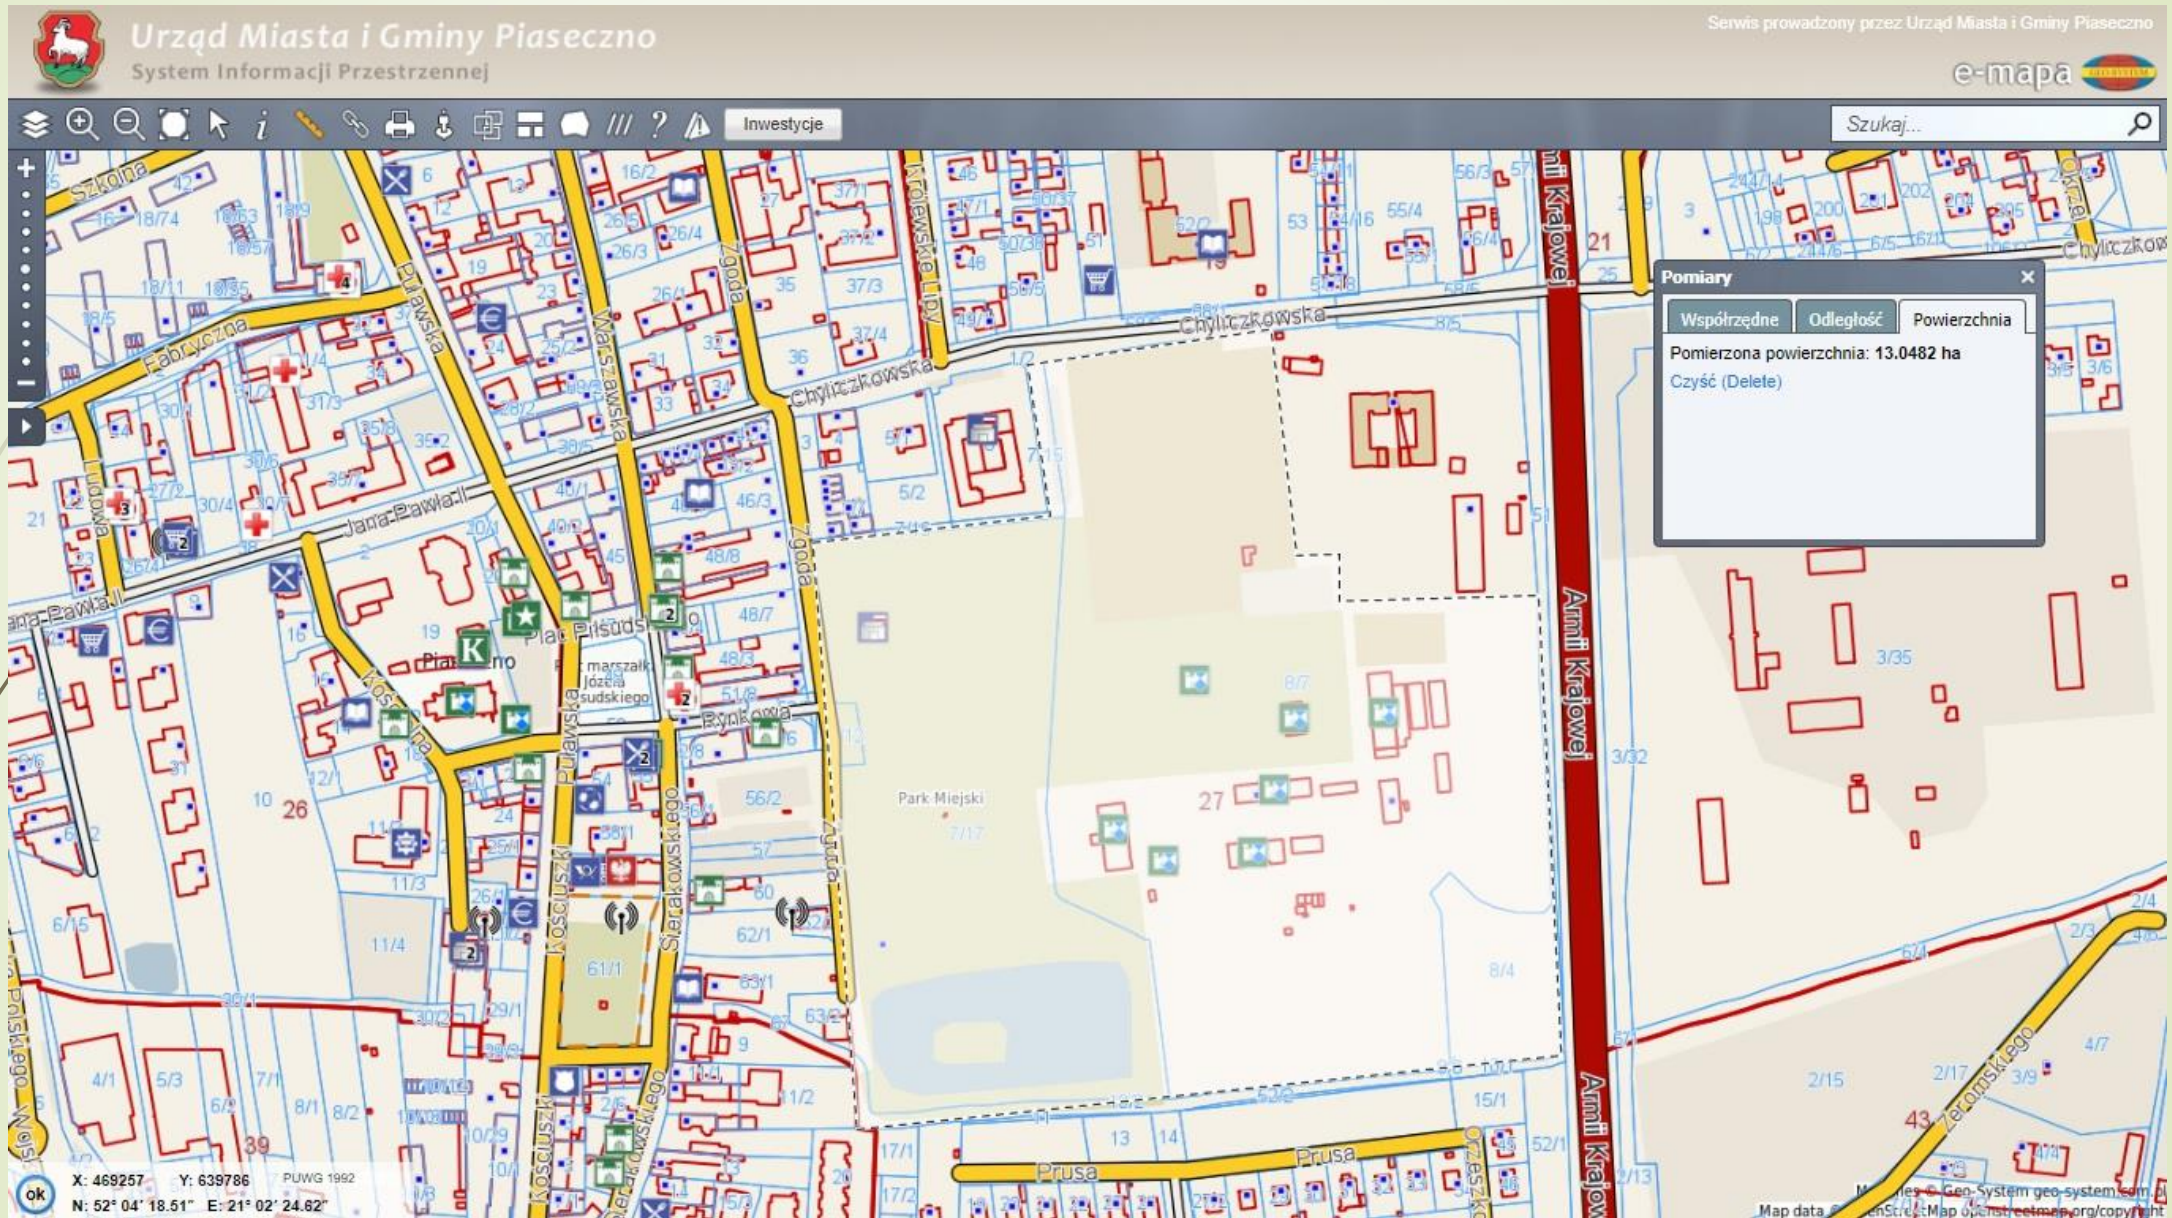

Obszar do odkomarzowania nr 4 – Park Miejski w Piasecznie (ok. 13 ha)