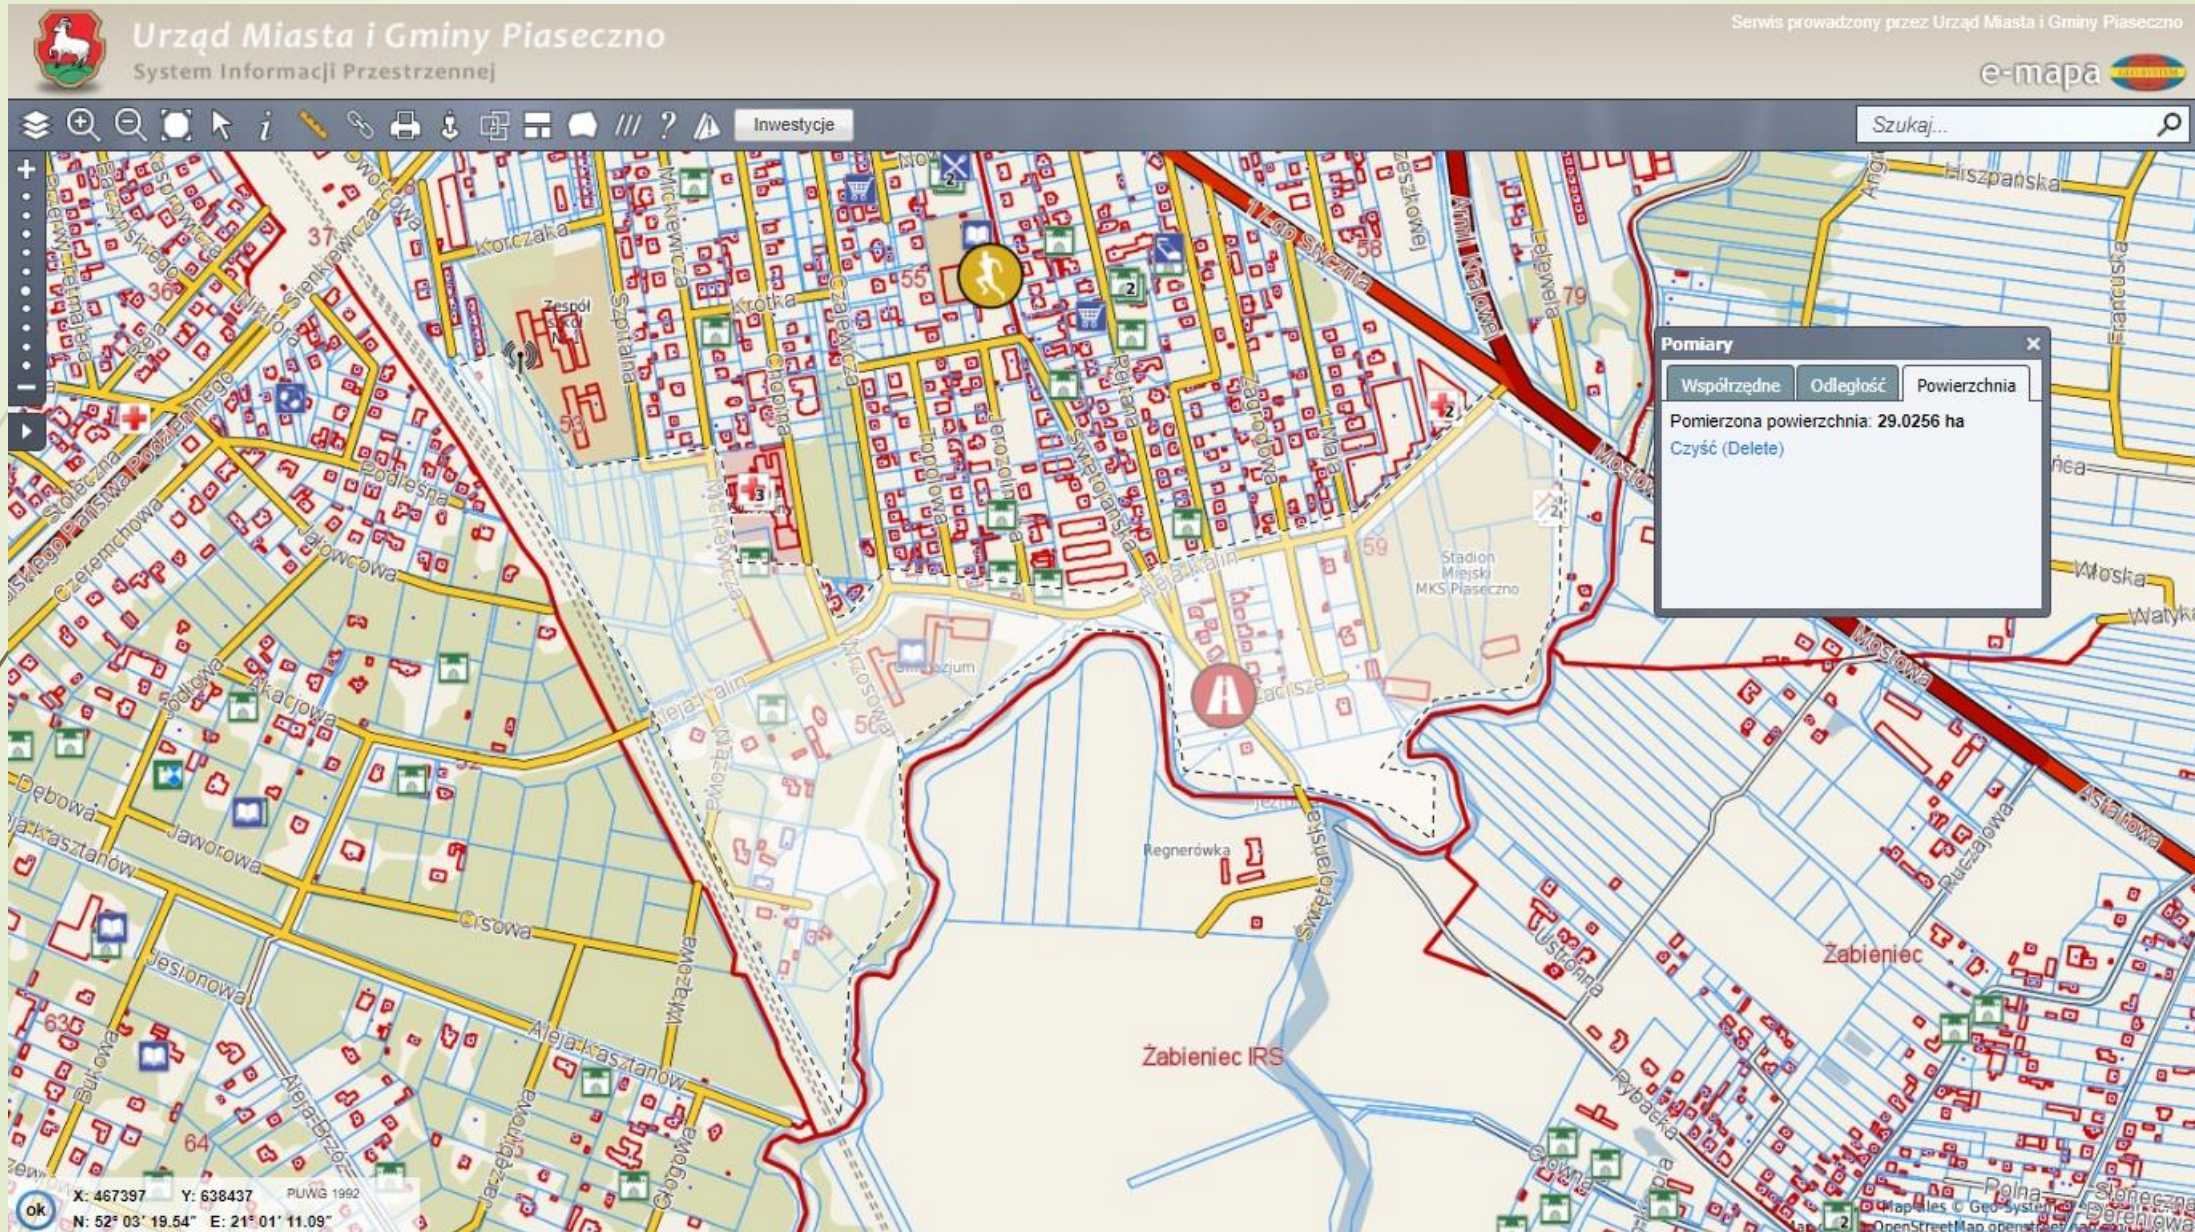

Odkomarzanie i
odkleszczanie terenów
Zalesia Dolnego, osiedla
Orężna, Zalesinka, Gołków-
Letnisko oraz Parku
Miejskiego w Piasecznie

Widoczny z góry teren Zalesia Dolnego, osiedla Orężna, Łoziska, Gołków-Letnisko oraz Parku Miejskiego w Piasecznie oraz jego poziom zalesienia na tle miasta Piaseczno

Widoczny z góry teren Zalesia Dolnego, osiedla Orężna, Zalesinka, Gołków-Letnisko

Teren do odkomarzania nr 1 - Zalesie Dolne, osiedle Orężna, Zalesinek, Gołków-Letnisko (ok. 573 ha)

Obszar do odkomarzania nr 3 – gimnazjum nr 2 oraz Stadion MKS Piaseczno (ok. 29 ha)