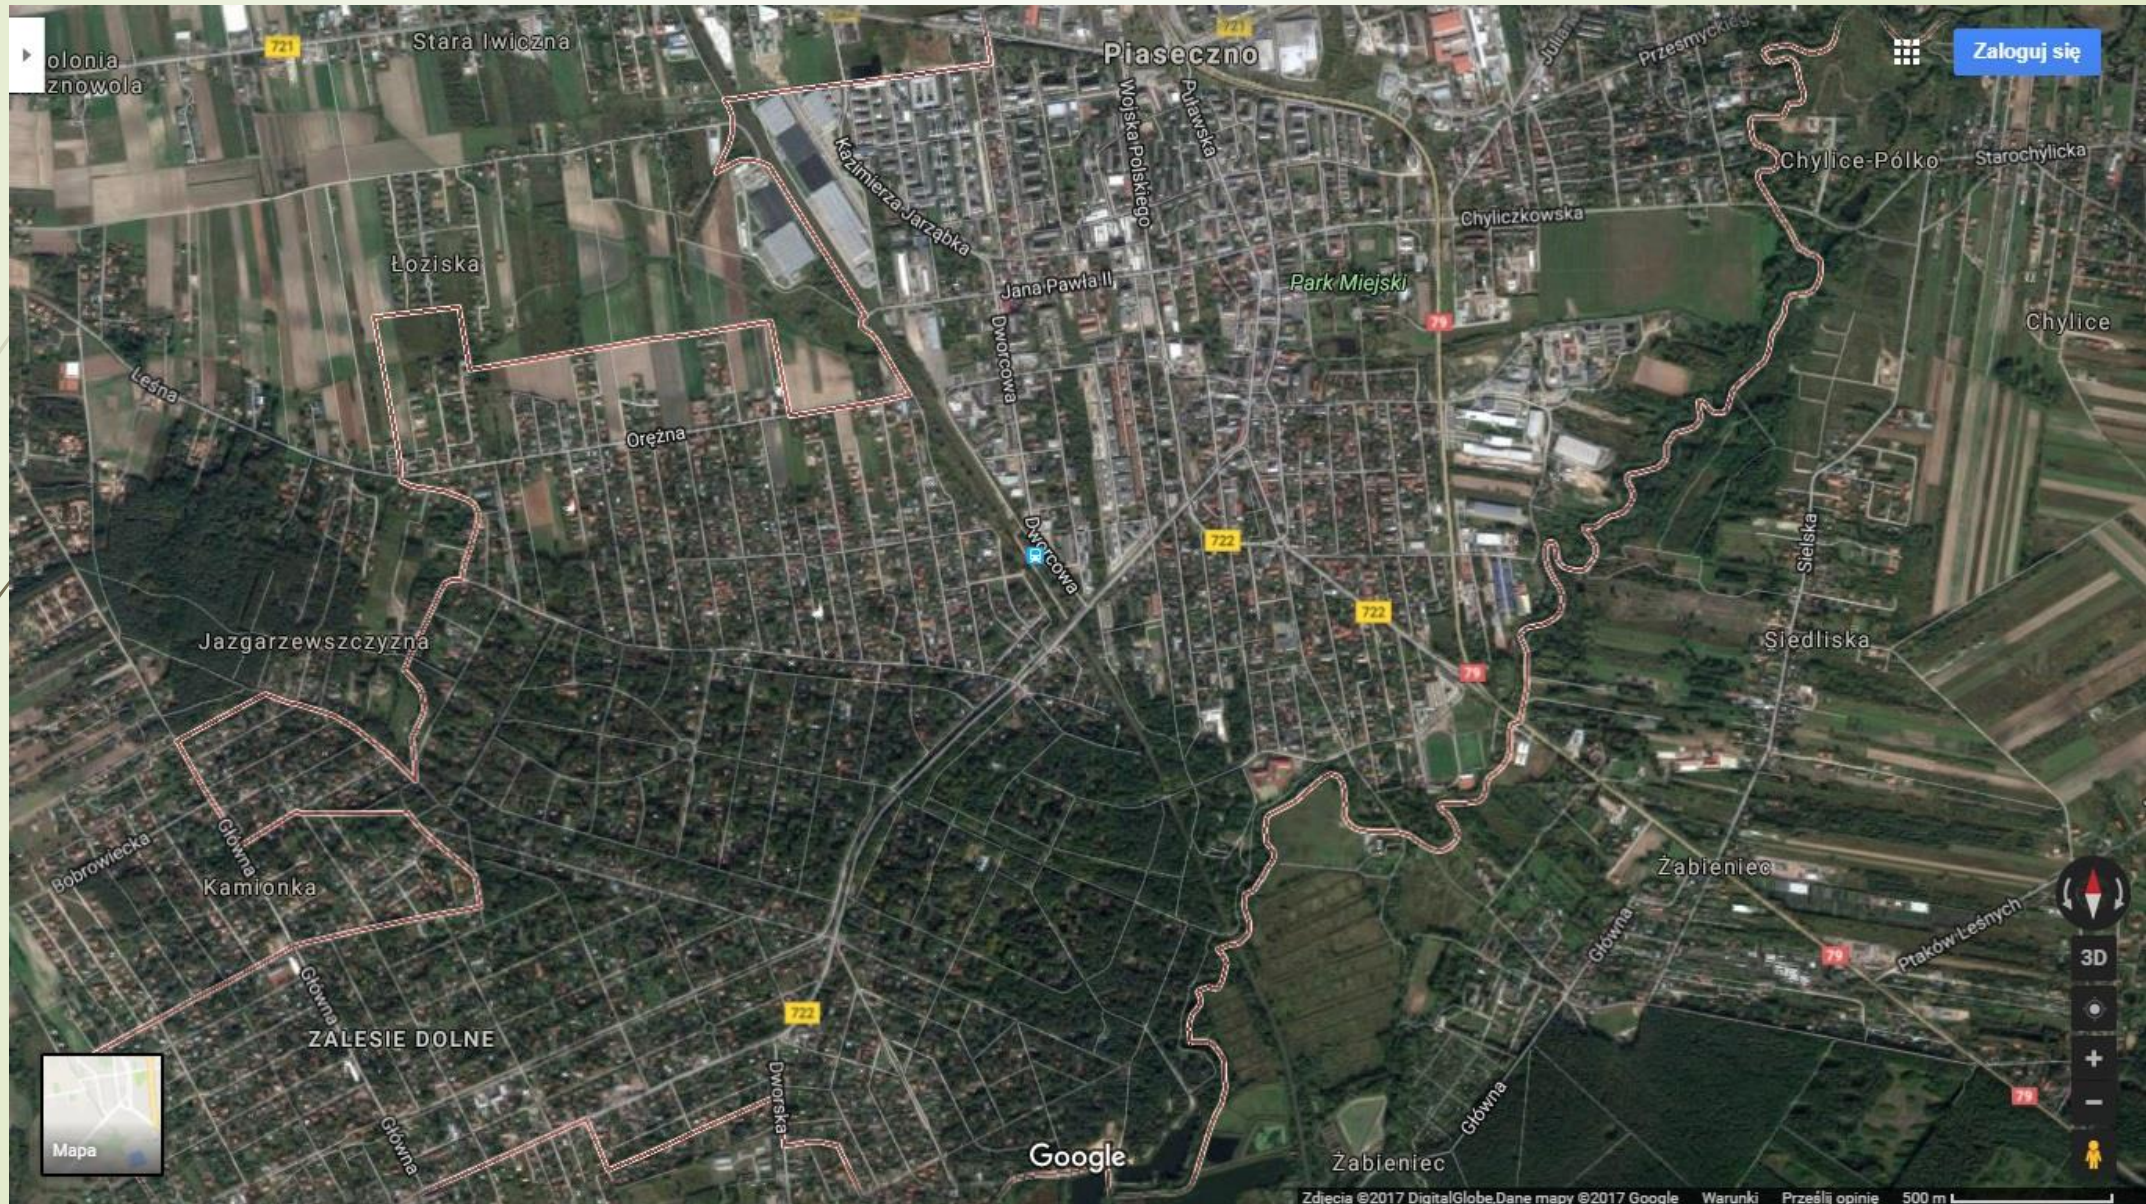

Odkomarzanie i
odkleszczanie terenów
Zalesia Dolnego, osiedla
Orężna, Zalesinka, Gołków-
Letnisko oraz Parku
Miejskiego w Piasecznie

Widoczny z góry teren Zalesia Dolnego, osiedla Orężna, Łoziska, Gołków-Letnisko oraz Parku Miejskiego w Piasecznie oraz jego poziom zalesienia na tle miasta Piaseczno

Widoczny z góry teren Zalesia Dolnego, osiedla Orężna, Zalesinka, Gołków-Letnisko

Teren do odkomarzania nr 1 - Zalesie Dolne, osiedle Orężna, Zalesinek, Gołków-Letnisko (ok. 573 ha)

Obszar do odkomarzania nr 3 – gimnazjum nr 2 oraz Stadion MKS Piaseczno (ok. 29 ha)

Obszar do odkomarzowania nr 4 – Park Miejski w Piasecznie (ok. 13 ha)

Dziękuję