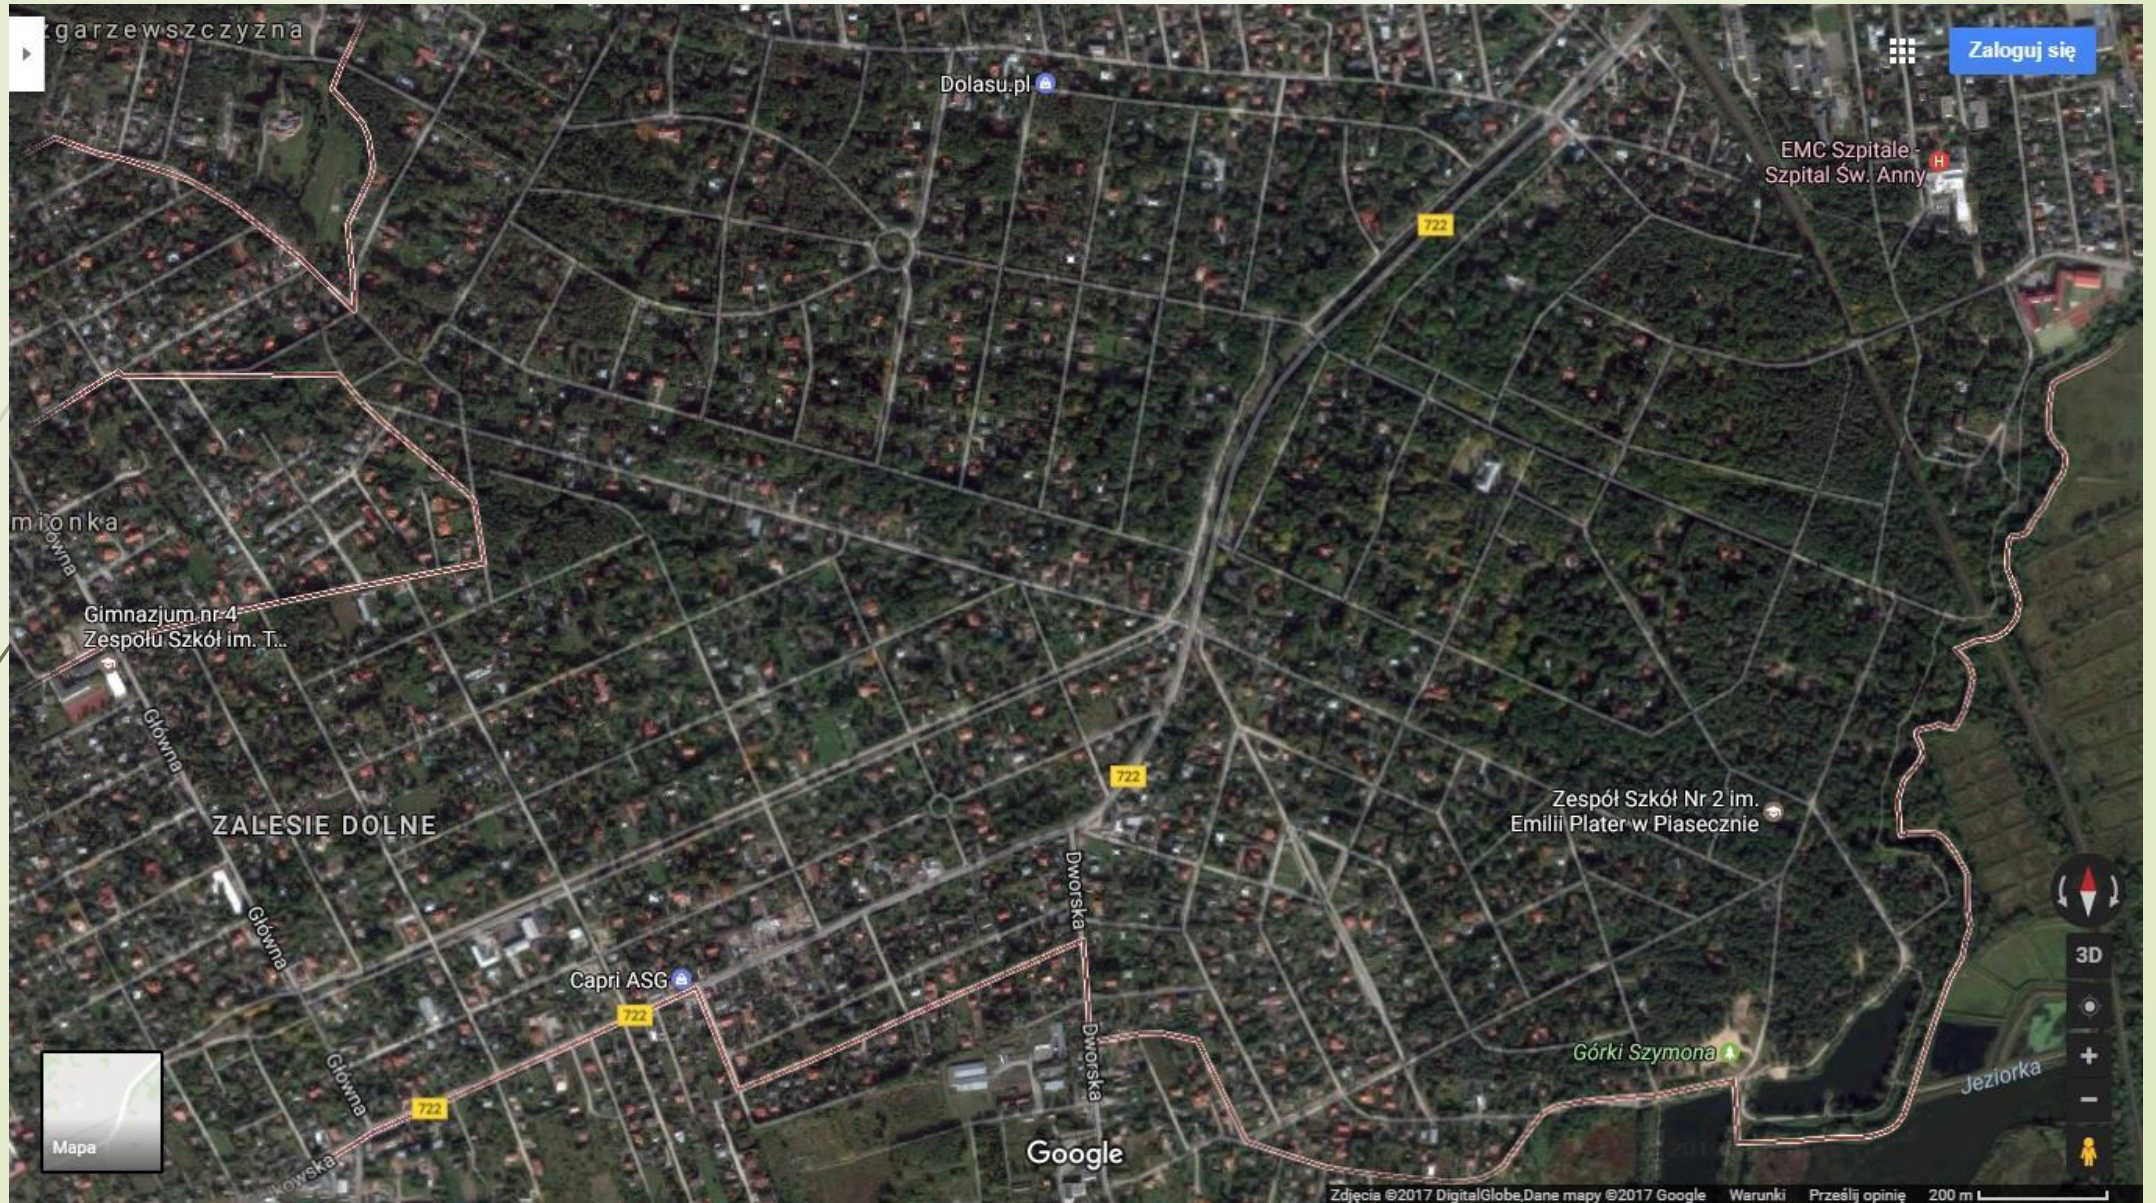

Odkomarzanie i
odkleszczanie terenów
Zalesia Dolnego, osiedla
Orężna, Zalesinka, Gołków-
Letnisko oraz Parku
Miejskiego w Piasecznie

Widoczny z góry teren Zalesia Dolnego, osiedla Orężna, Łoziska, Gołków-Letnisko oraz Parku Miejskiego w Piasecznie oraz jego poziom zalesienia na tle miasta Piaseczno

Widoczny z góry teren Zalesia Dolnego, osiedla Orężna, Zalesinka, Gołków-Letnisko

Teren do odkomarzania nr 1 - Zalesie Dolne, osiedle Orężna, Zalesinek, Gołków-Letnisko (ok. 573 ha)

Obszar do odkomarzania nr 3 – gimnazjum nr 2 oraz Stadion MKS Piaseczno (ok. 29 ha)

Obszar do odkomarzowania nr 4 – Park Miejski w Piasecznie (ok. 13 ha)

Dziękuję